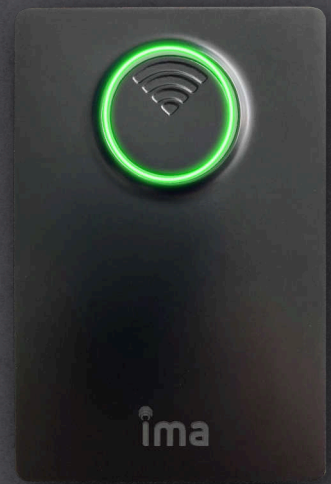

RSW.05

Kryty pro chytrou čtečku s designem

Nový design naší čtečky RSW.05 uspokojí i ty nejnáročnější klienty. Můžete si vybrat z klasické černé, zároveň ale umíme čtečku vybavit krytem ze dřeva, betonu a dalších materiálů. Dokonalého splynutí čtečky s okolním prostorem můžeme docílit také zabudováním do zvonkového tabla nebo kompletním zapuštěním čtečky do zdi.

ZVONKOVÁ TABLA

Naši čtečku lze integrovat do většiny zvonkových tabel dostupných na českém trhu.

Ověřeno pro zvonková tabla výrobců Bticino, CzechPhone, TESLA, Urmet, Videx a dalších.

ANTIVANDAL ÚPRAVA

Antivandal rámeček lze použít ideálně pro exponovaná stanoviště, ale také z estetických důvodů, pokud preferujete čtečku zapuštěnou do zdi.